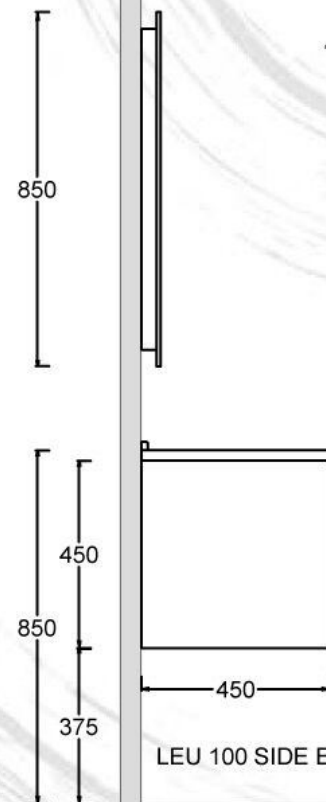

LEU 100 SIDE ELEVATION