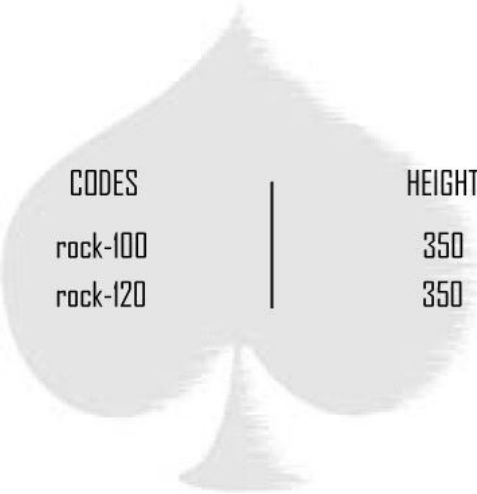

CODES	HEIGHT	WIDTH	DEPTH
rock-100	350	1000	450
rock-120	350	1200	450