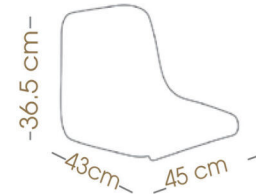

LAMPO

Stadyum Koltuğu
Stadium Seat
SF707

			
yükleme adedi number per packing	paket ölçüleri packing size	40' konteyner container 40'	90m ² TIR truck 90m ²
10	44x49x87 cm	4420	6000

* 2 montajlı | * 2 montages

PALCO

Stadyum Koltuğu
Stadium Seat
SF705

			
yükleme adedi number per packing	paket ölçüleri packing size	40' konteyner container 40'	90m ² TIR truck 90m ²
6	44x47x83	3000	4500

* 2 montajlı | * 2 montages

POLO

Stadyum Koltuğu
Stadium Seat
SF790

			
yükleme sayısı number per packing	paket ölçüleri packing size	40' konteyner container 40'	90m³ TIR truck 90m³
10	43x44x85 cm	5000	6600
* 4 montajlı * 4 montages			

PANTERA

Stadyum Koltuğu
Stadium Seat
SF751

			
yükleme sayısı number per packing	paket ölçüleri packing size	40' konteyner container 40'	90m³ TIR truck 90m³
10	64x47x73 cm	2520	3780
* 4 montajlı * 4 montages			