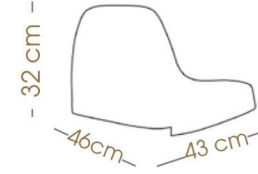

LAMPO

Stadyum Koltuğu
Stadium Seat
SF707

			
yükleme adedi number per packing	paket ölçüleri packing size	40' konteyner container 40'	90m ² TIR truck 90m ²
10	44x49x87 cm	4420	6000

* 2 montajlı | * 2 montages