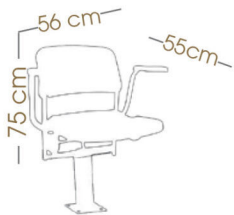

 paket ölçüleri
packing size 40x63x47 cm

 40' konteyner
container 40' 1060

 90m³ TIR
truck 90m³ 1512

LUPO-Y

Katlanır Stadyum Koltuğu
Tip-Up Stadium Seat
SF780-Y

 yükleme adedi
number per packing 1

 paket ölçüleri
packing size 80x33x45 cm

 40' konteyner
container 40' 625

 90m³ TIR
truck 90m³ 714

LUPO-K

Katlanır Stadyum Koltuğu
Tip-Up Stadium Seat
SF781-K

			
yükleme adedi number per packing	paket ölçüleri packing size	40' konteyner container 40'	90m ² TIR truck 90m ²
1	57,5x40x60 cm	720	800