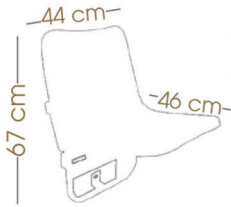

 paket ölçüleri
packing size 40x63x47 cm

 40' konteyner
container 40' 1060

 90m³ TIR
truck 90m³ 1512

LUPO-Y

Katlanır Stadyum Koltuğu
Tip-Up Stadium Seat
SF780-Y

 yükleme adedi
number per packing 1

 paket ölçüleri
packing size 80x33x45 cm

Katlanır Stadyum Koltuğu
Tip - Up Stadium Seat
SF780- M

			
yükleme adedi number per packing	paket ölçüleri packing size	40' konteyner container 40'	90m³ TIR truck 90m³
2	40x63x47 cm	1060	1512

LUPO MEDIA

Katlanır Stadyum Koltuğu
Tip-Up Stadium Seat
SF782

			
yükleme adedi number per packing	paket ölçüleri packing size	40' konteyner container 40'	90m³ TIR truck 90m³
1	52x57x60 cm	900	1000

RUBINO-T

Katlanır Stadyum Koltuğu
Tip-Up Stadium Seat
SF761-T

 yükleme adedi number per packing 2	 paket ölçüleri packing size 57x25x56 cm	 40' konteyner container 40' 1512	 90m³ TIR truck 90m³ 2300
---	--	---	---

RUBINO

Katlanır Stadyum Koltuğu
Tip-Up Stadium Seat
SF761