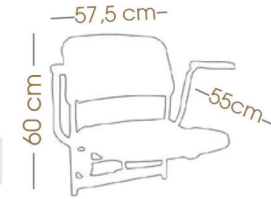

 paket ölçüleri
packing size 40x63x47 cm

 40' konteyner
container 40' 1060

 90m³ TIR
truck 90m³ 1512

LUPO-Y

Katlanır Stadyum Koltuğu
Tip-Up Stadium Seat
SF780-Y

 yükleme adedi
number per packing 1

 paket ölçüleri
packing size 80x33x45 cm

 40' konteyner
container 40' 625

 90m³ TIR
truck 90m³ 714

LUPO-K

Katlanır Stadyum Koltuğu
Tip-Up Stadium Seat
SF781-K

			
yükleme adedi number per packing	paket ölçüleri packing size	40' konteyner container 40'	90m ² TIR truck 90m ²
1	57,5x40x60 cm	720	800