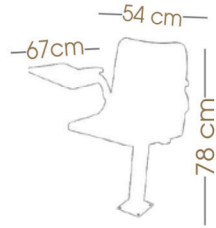

VELLUTO MEDIA

Katlanır Stadyum Koltuğu
Tip-Up Stadium Seat
SF712

yükleme adedi number per packing	paket ölçüleri packing size	40' konteyner container 40'	90m³ TIR truck 90m³
1	55x36x79 cm	720	800

VELLUTO

Katlanır Stadyum Koltuğu
Tip-Up Stadium Seat
SF711

yükleme adedi number per packing	paket ölçüleri packing size	40' konteyner container 40'	90m³ TIR truck 90m³
1	58x42x80.5 cm	720	800