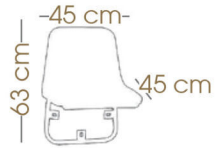

REGNO

Stadyum Koltuğu
Stadium Seat
SF740

yükleme adedi number per packing	paket ölçüleri packing size	40' konteyner container 40'	90m³ TIR truck 90m³
6	64x47x73 cm	1512	2268