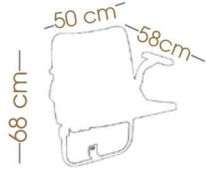

RUGGITO

Katlanır Stadyum Koltuğu
Tip-Up Stadium Seat
SF771