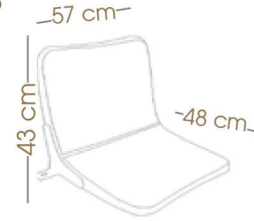

Katlanır Stadyum Koltuğu
Tip-Up Stadium Seat
SF782

			
yükleme adedi number per packing	paket ölçüleri packing size	40' konteyner container 40'	90m³ TIR truck 90m³
1	52x57x60 cm	900	1000

RUBINO-T

Katlanır Stadyum Koltuğu
Tip-Up Stadium Seat
SF761-T

 yükleme adedi number per packing 2	 paket ölçüleri packing size 57x25x56 cm	 40' konteyner container 40' 1512	 90m³ TIR truck 90m³ 2300
---	--	---	---

RUBINO

Katlanır Stadyum Koltuğu
Tip-Up Stadium Seat
SF761