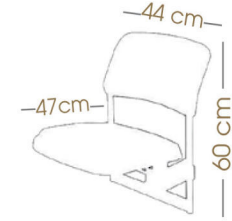

LUPO-M

Katlanır Stadyum Koltuğu
Tip - Up Stadium Seat
SF780- M

yükleme adedi number per packing	paket ölçüleri packing size	40' konteyner container 40'	90m³ TIR truck 90m³
2	40x63x47 cm	1060	1512