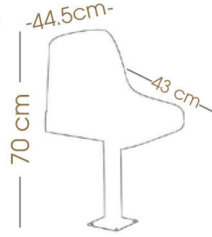

yükleme adedi number per packing	paket ölçüleri packing size	40' konteyner container 40'	90m ³ TIR truck 90m ³
1	58x42x80.5 cm	720	800

VISPO

Stadyum Koltuğu
Stadium Seat
SF742

yükleme adedi number per packing	paket ölçüleri packing size	40' konteyner container 40'	90m ³ TIR truck 90m ³
10	64x47x73 cm	2520	3780

REGNO

Stadyum Koltuğu
Stadium Seat
SF740

yükleme adedi number per packing	paket ölçüleri packing size	40' konteyner container 40'	90m ³ TIR truck 90m ³
6	64x47x73 cm	1512	2268

PARARE

Stadyum Koltuğu
Stadium Seat
SF741

			
yükleme adedi number per packing	paket ölçüleri packing size	40' konteyner container 40'	90m ³ TIR truck 90m ³
1	45x45x70 cm	400	560

PASSERO

Stadyum Koltuğu
Stadium Seat
SF745

			
yükleme adedi number per packing	paket ölçüleri packing size	40' konteyner container 40'	90m ³ TIR truck 90m ³
1	45x46x62 cm	450	600