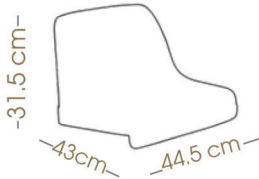

LAMPO

Stadyum Koltuğu
Stadium Seat
SF707

			
yükleme adedi number per packing	paket ölçüleri packing size	40' konteyner container 40'	90m ² TIR truck 90m ²
10	44x49x87 cm	4420	6000

* 2 montajlı | * 2 montages

PALCO

Stadyum Koltuğu
Stadium Seat
SF705

			
yükleme adedi number per packing	paket ölçüleri packing size	40' konteyner container 40'	90m ² TIR truck 90m ²
6	44x47x83	3000	4500

* 2 montajlı | * 2 montages