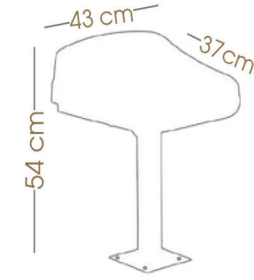

STEPPA

Stadyum Koltuğu
Stadium Seat
SF731

yükleme adedi number per packing	paket ölçüleri packing size	40' konteyner container 40'	90m³ TIR truck 90m³
1	44x38x55 cm	625	750