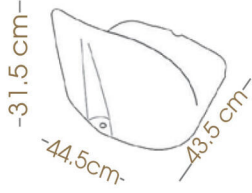

POLO

Stadyum Koltuğu
Stadium Seat
SF790