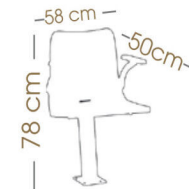

Katlanır Stadyum Koltuğu
Tip-Up Stadium Seat
SF712

yükleme adedi number per packing	paket ölçüleri packing size	40' konteyner container 40'	90m ³ TIR truck 90m ³
1	55x36x79 cm	720	800

VELLUTO

Katlanır Stadyum Koltuğu
Tip-Up Stadium Seat
SF711

yükleme adedi number per packing	paket ölçüleri packing size	40' konteyner container 40'	90m ³ TIR truck 90m ³
1	58x42x80.5 cm	720	800

VISPO

Stadyum Koltuğu
Stadium Seat
SF742

yükleme adedi number per packing	paket ölçüleri packing size	40' konteyner container 40'	90m ³ TIR truck 90m ³
10	64x47x73 cm	2520	3780