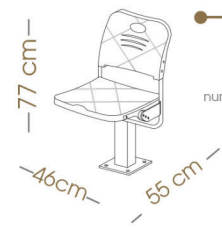

FORZA

Stadyum Koltuğu
Stadium Seat
SF800

yükleme adedi number per packing	paket ölçüleri packing size	40' konteyner container 40'	90m ³ TIR truck 90m ³
2	43x72x49,5 cm	700	1030

FORZA-Y

Stadyum Koltuğu
Stadium Seat
SF800-Y

yükleme adedi number per packing	paket ölçüleri packing size	40' konteyner container 40'	90m ³ TIR truck 90m ³
1	36x78x47 cm	450	650

FORZA-T

Stadyum Koltuğu
Stadium Seat
SF800-T

 yükleme adedi number per packing	 paket ölçüleri packing size	 40' konteyner container 40'	 90m ³ TIR truck 90m ³
2	50x35x50 cm	1344	2000