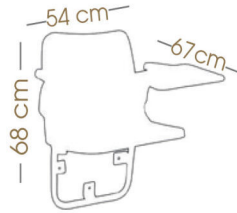

 paket ölçüleri
packing size 40x63x47 cm

 40' konteyner
container 40' 1060

 90m³ TIR
truck 90m³ 1512

LUPO-Y

Katlanır Stadyum Koltuğu
Tip-Up Stadium Seat
SF780-Y

 yükleme adedi
number per packing 1

 paket ölçüleri
packing size 80x33x45 cm

 yükleme adedi number per packing 2	 paket ölçüleri packing size 57x25x56 cm	 40' konteyner container 40' 1512	 90m³ TIR truck 90m³ 2300
---	--	---	---

RUBINO

Katlanır Stadyum Koltuğu
Tip-Up Stadium Seat
SF761

 yükleme adedi number per packing 2	 paket ölçüleri packing size 45x36x68 cm	 40' konteyner container 40' 1020	 90m³ TIR truck 90m³ 1550
---	--	---	--

RUBINO- M

Katlanır Stadyum Koltuğu
Tip-Up Stadium Seat
SF761-M

			
yükleme adedi number per packing 2	paket ölçüleri packing size 45x36x68 cm	40' konteyner container 40' 1020	90m³ TIR truck 90m³ 1550

RUGGITO MEDIA

Katlanır Stadyum Koltuğu
Tip-Up Stadium Seat
SF772

			
yükleme adedi number per packing 1	paket ölçüleri packing size 54x36x68 cm	40' konteyner container 40' 720	90m³ TIR truck 90m³ 800