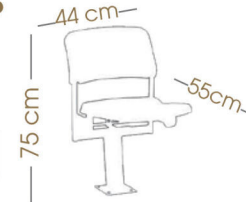

LUPO-Y

Katlanır Stadyum Koltuğu
Tip-Up Stadium Seat
SF780-Y

yükleme adedi
number per packing 1

paket ölçüleri
packing size 80x33x45 cm

40' konteyner
container 40' 625

90m³ TIR
truck 90m³ 714