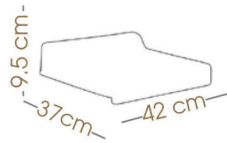

FERRO

Stadyum Koltuğu
Stadium Seat
SF 703

yükleme adedi number per packing	paket ölçüleri packing size	40' konteyner container 40'	90m³ TIR truck 90m³
12	43x41x48 cm	7280	10000
* 2 montajlı | * 2 montages