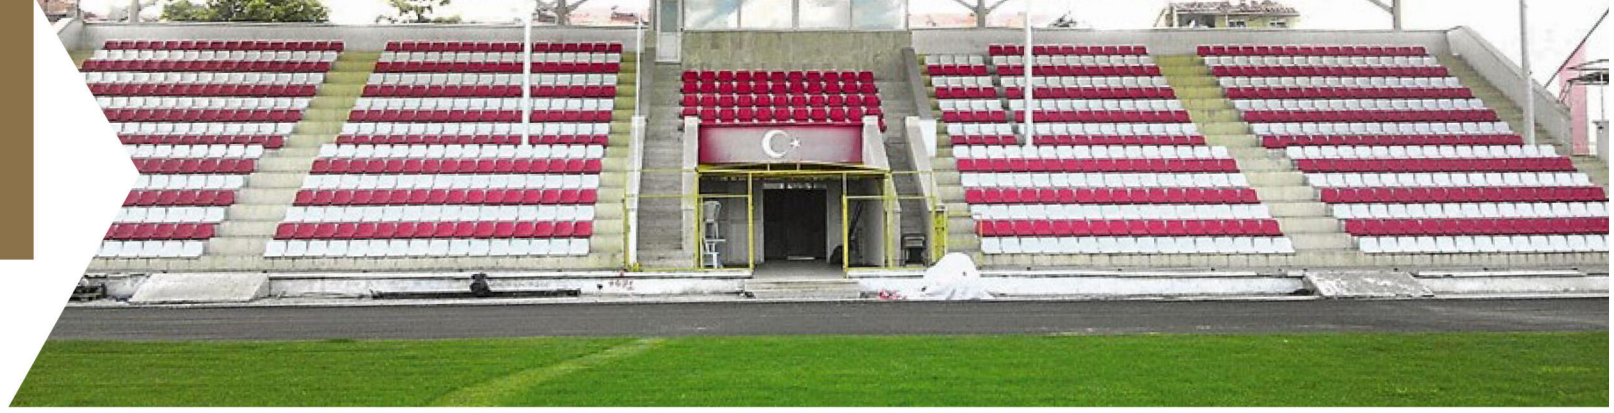

FORZA

Stadyum Koltuğu
Stadium Seat
SF800

yükleme adedi number per packing	paket ölçüleri packing size	40' konteyner container 40'	90m³ TIR truck 90m³
2	43x72x49,5 cm	700	1030

FORZA-Y

Stadyum Koltuğu
Stadium Seat
SF800-Y

yükleme adedi number per packing	paket ölçüleri packing size	40' konteyner container 40'	90m³ TIR truck 90m³
1	36x78x47 cm	450	650