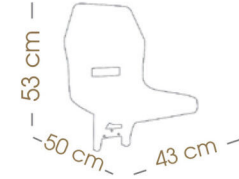

yükleme adedi number per packing	paket ölçüleri packing size	40' konteyner container 40'	90m ³ TIR truck 90m ³
1	36x78x47 cm	450	650

FORZA-T

Stadyum Koltuğu
Stadium Seat
SF800-T

 yükleme adedi number per packing	 paket ölçüleri packing size	 40' konteyner container 40'	 90m ³ TIR truck 90m ³
2	50x35x50 cm	1344	2000

FORTE

Stadyum Koltuğu
Stadium Seat
SF805-R

 yükleme adedi number per packing	 paket ölçüleri packing size	 40' konteyner container 40'	 90m ³ TIR truck 90m ³
2	43x72x49,5 cm	700	1030

PERLA

Stadyum Koltuğu
Stadium Seat
SF785

			
yükleme adedi number per packing	paket ölçüleri packing size	40' konteyner container 40'	90m ² TIR truck 90m ²
2	101x30x44 cm	800	1350

PERLA-Y

Stadyum Koltuğu
Stadium Seat
SF785-Y

			
yükleme adedi number per packing	paket ölçüleri packing size	40' konteyner container 40'	90m ² TIR truck 90m ²
1	25x81.5x43 cm	630	800