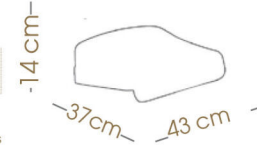

POLO

Stadyum Koltuğu
Stadium Seat
SF790

			
yükleme sayısı number per packing	paket ölçüleri packing size	40' konteyner container 40'	90m³ TIR truck 90m³
10	43x44x85 cm	5000	6600
* 4 montajlı * 4 montages			

PANTERA

Stadyum Koltuğu
Stadium Seat
SF751

			
yükleme sayısı number per packing	paket ölçüleri packing size	40' konteyner container 40'	90m³ TIR truck 90m³
10	64x47x73 cm	2520	3780
* 4 montajlı * 4 montages			

SPORTIVA

Stadyum Koltuğu
Stadium Seat
SF701

yükleme adedi number per packing	paket ölçüleri packing size	40' konteyner container 40'	90m³ TIR truck 90m³
6	43x43x48 cm	3720	5580
* 2 montajlı * 2 montages			