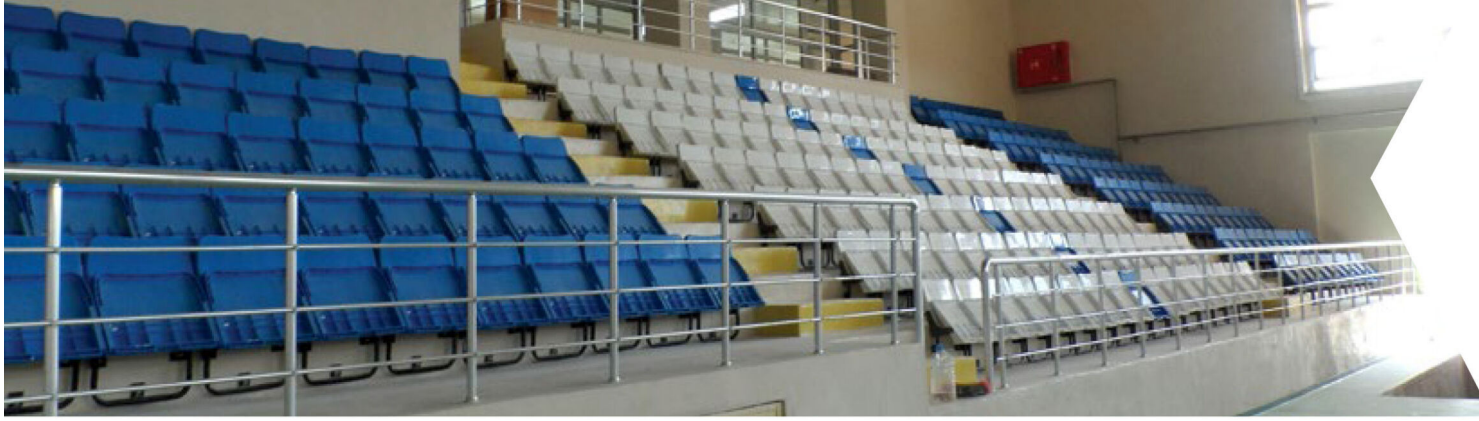

			
yükleme adedi number per packing	paket ölçüleri packing size	40' konteyner container 40'	90m ² TIR truck 90m ²
2	101x30x44 cm	800	1350

PERLA-Y

Stadyum Koltuğu
Stadium Seat
SF785-Y

			
yükleme adedi number per packing	paket ölçüleri packing size	40' konteyner container 40'	90m ² TIR truck 90m ²
1	25x81.5x43 cm	630	800