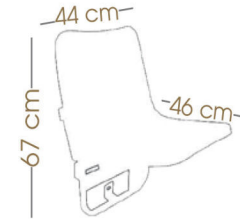

 yükleme adedi number per packing 2	 paket ölçüleri packing size 57x25x56 cm	 40' konteyner container 40' 1512	 90m³ TIR truck 90m³ 2300
---	--	---	---

RUBINO

Katlanır Stadyum Koltuğu
Tip-Up Stadium Seat
SF761

 yükleme adedi number per packing 2	 paket ölçüleri packing size 45x36x68 cm	 40' konteyner container 40' 1020	 90m³ TIR truck 90m³ 1550
---	--	---	--

RUBINO- M

Katlanır Stadyum Koltuğu
Tip-Up Stadium Seat
SF761-M

			
yükleme adedi number per packing 2	paket ölçüleri packing size 45x36x68 cm	40' konteyner container 40' 1020	90m³ TIR truck 90m³ 1550

RUGGITO MEDIA

Katlanır Stadyum Koltuğu
Tip-Up Stadium Seat
SF772

			
yükleme adedi number per packing 1	paket ölçüleri packing size 54x36x68 cm	40' konteyner container 40' 720	90m³ TIR truck 90m³ 800