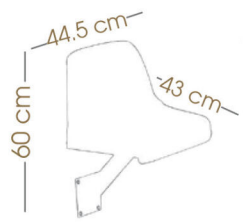

yükleme adedi number per packing	paket ölçüleri packing size	40' konteyner container 40'	90m ³ TIR truck 90m ³
1	58x42x80.5 cm	720	800

VISPO

Stadyum Koltuğu
Stadium Seat
SF742

yükleme adedi number per packing	paket ölçüleri packing size	40' konteyner container 40'	90m ³ TIR truck 90m ³
10	64x47x73 cm	2520	3780

REGNO

Stadyum Koltuğu
Stadium Seat
SF740

yükleme adedi number per packing	paket ölçüleri packing size	40' konteyner container 40'	90m ³ TIR truck 90m ³
6	64x47x73 cm	1512	2268

PARARE

Stadyum Koltuğu
Stadium Seat
SF741

			
yükleme adedi number per packing	paket ölçüleri packing size	40' konteyner container 40'	90m ³ TIR truck 90m ³
1	45x45x70 cm	400	560

PASSERO

Stadyum Koltuğu
Stadium Seat
SF745

			
yükleme adedi number per packing	paket ölçüleri packing size	40' konteyner container 40'	90m ³ TIR truck 90m ³
1	45x46x62 cm	450	600