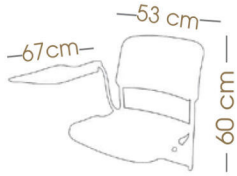

LUPO MEDIA

Katlanır Stadyum Koltuğu
Tip-Up Stadium Seat
SF782

yükleme adedi number per packing	paket ölçüleri packing size	40' konteyner container 40'	90m³ TIR truck 90m³
1	52x57x60 cm	900	1000