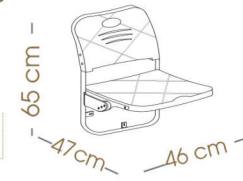

FORZA

Stadyum Koltuğu
Stadium Seat
SF800

yükleme adedi number per packing	paket ölçüleri packing size	40' konteyner container 40'	90m³ TIR truck 90m³
2	43x72x49,5 cm	700	1030