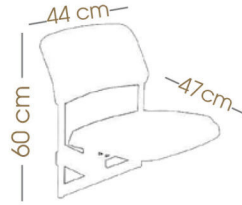

LUPO

Katlanır Stadyum Koltuğu
Tip-Up Stadium Seat
SF780

yükleme adedi
number per packing 2

paket ölçüleri
packing size 40x63x47 cm

40' konteyner
container 40' 1060

90m³ TIR
truck 90m³ 1512