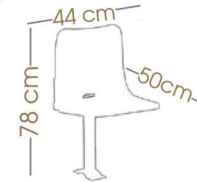

CONTESSA

Katlanır Stadyum Koltuğu
Tip-Up Stadium Seat
SF721